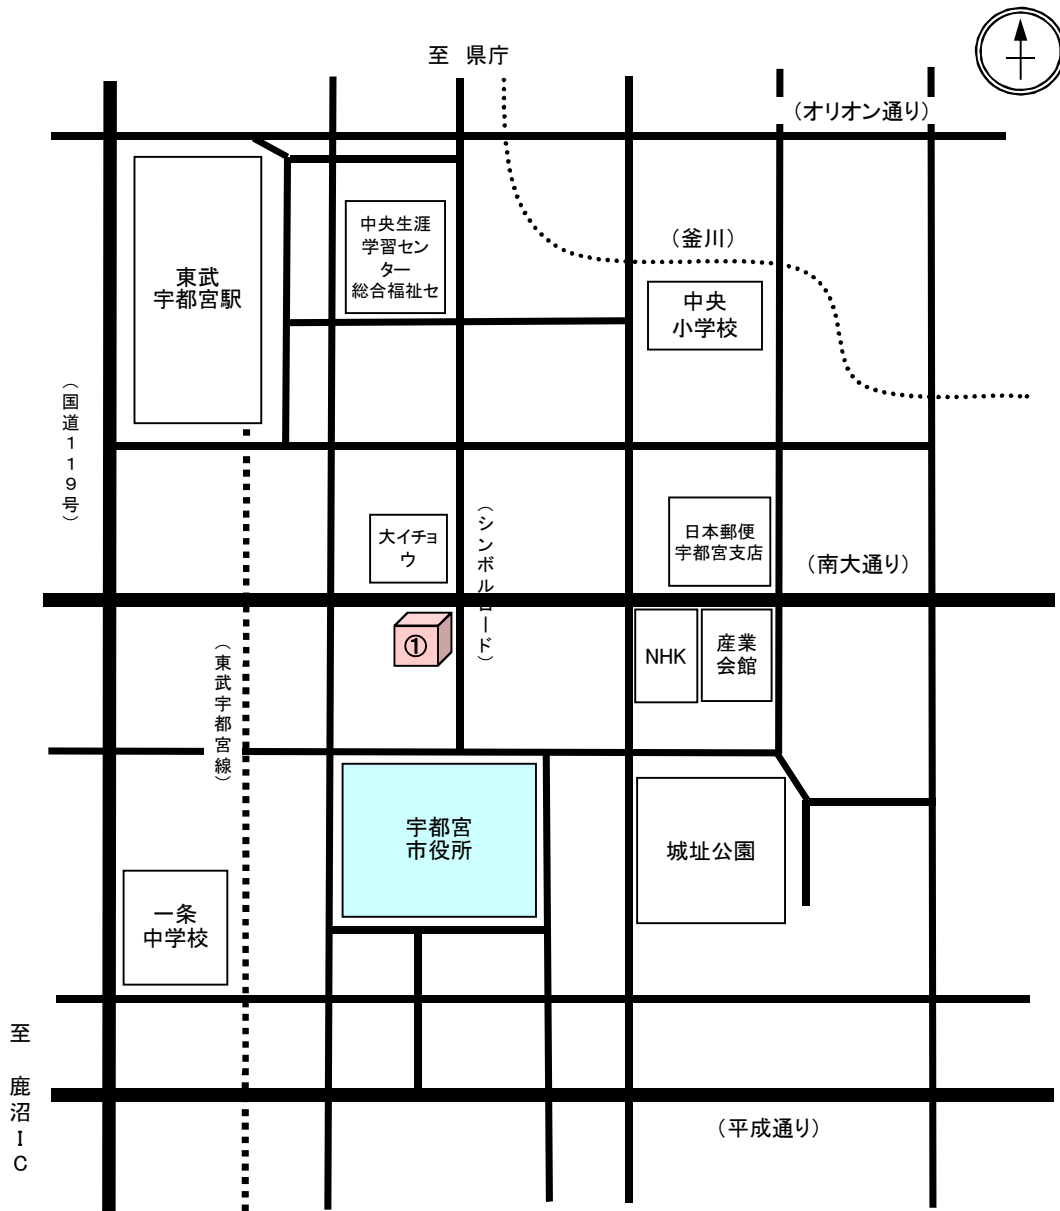

# 設計図書写し販売店 案内図

- ① (有)コピープリントショップ  
宇都宮市中央2丁目1番5号  
TEL: 028(636)6371 FAX: 028(636)6371