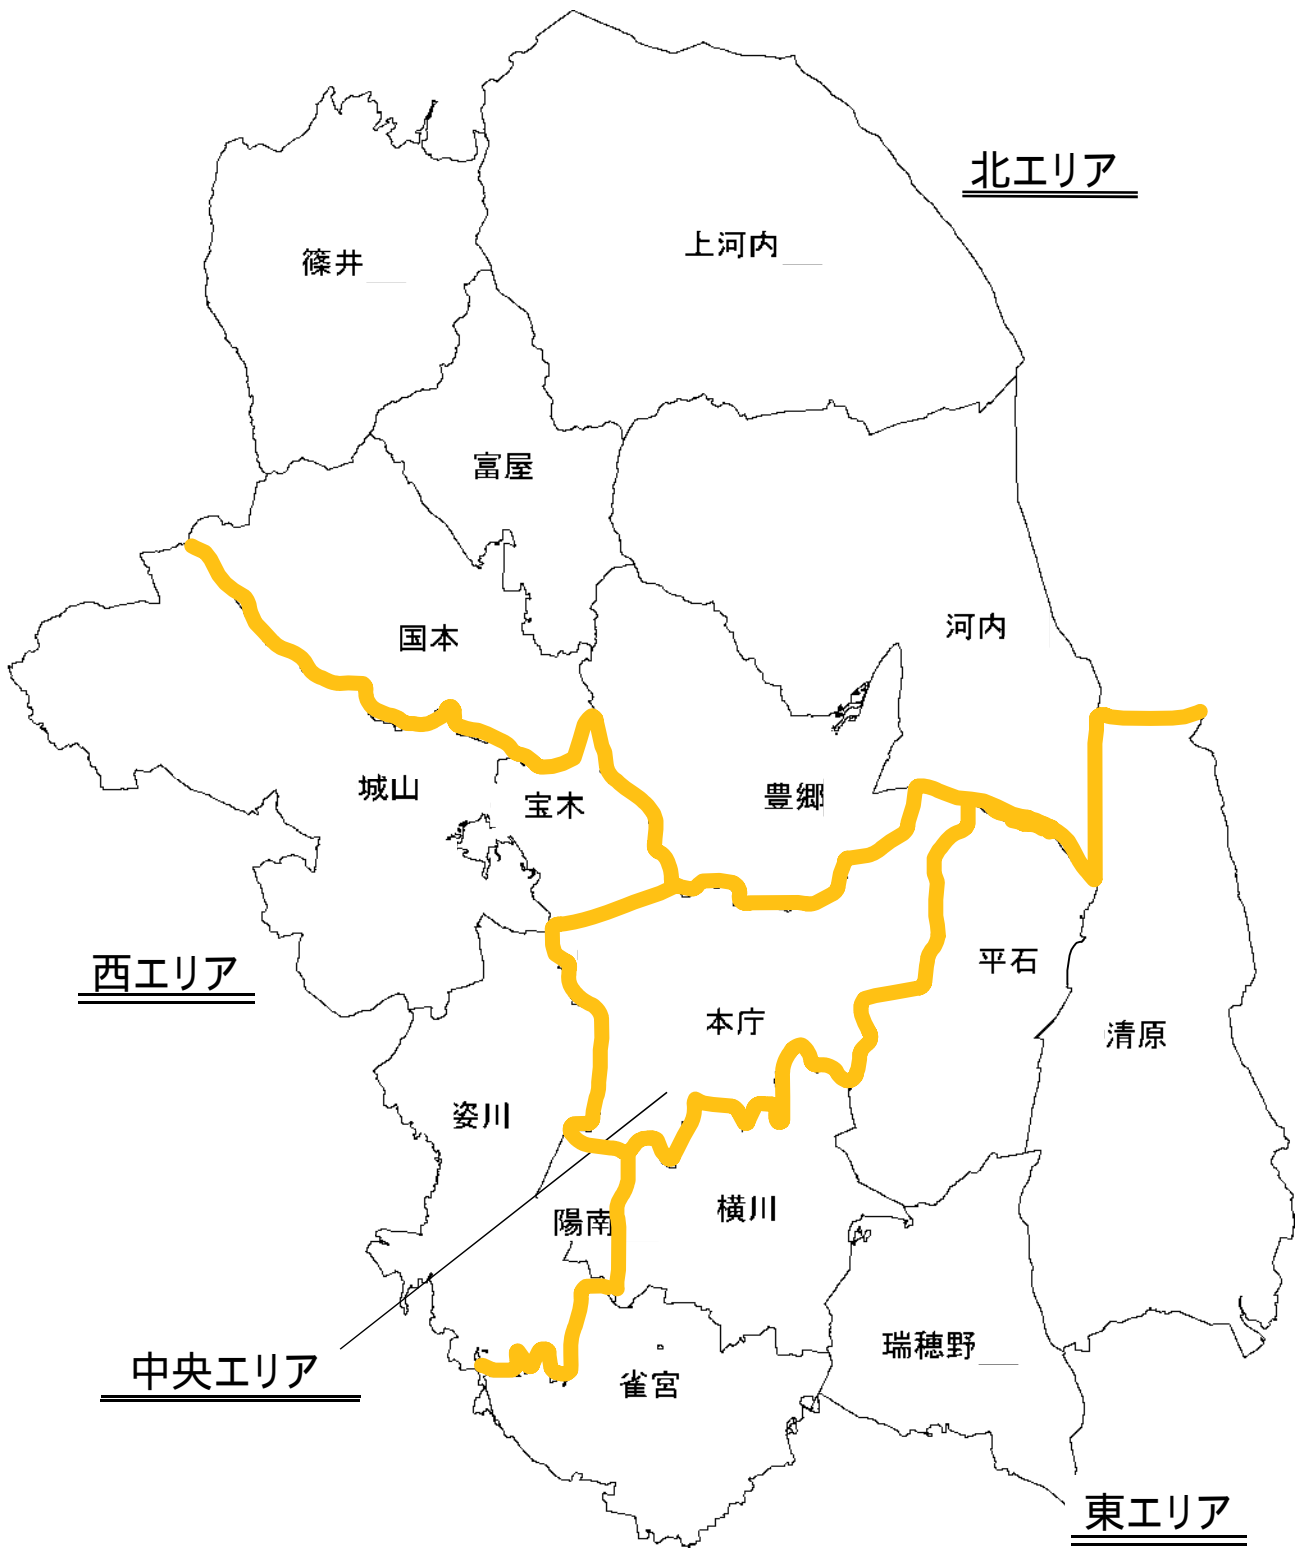

# 市域分割図

市域分割表  
(令和6年4月現在)

【中央エリア】

	町名		町名	
フ	不動前2丁目	ミ	御幸町	
	不動前3丁目		御幸本町	
	不動前4丁目	ム	睦町	
	不動前5丁目	モ	元今泉1丁目	
ホ	星が丘1丁目		元今泉2丁目	
	星が丘2丁目		元今泉3丁目	
	本町		元今泉4丁目	
	本丸町		元今泉5丁目	
マ	曲師町		元今泉6丁目	
	松が峰1丁目		元今泉7丁目	
	松が峰2丁目		元今泉8丁目	
	松原1丁目		ヤ	築瀬1丁目
	松原2丁目			築瀬2丁目
松原3丁目	築瀬3丁目			
ミ	操町	築瀬4丁目		
	南一の沢町	築瀬町		
	南大通り1丁目	弥生1丁目		
	南大通り2丁目	弥生2丁目		
	南大通り3丁目	ヨ	陽西町	
	南大通り4丁目		陽南1丁目	
	峰1丁目		吉野1丁目	
	峰2丁目	吉野2丁目		
	峰3丁目	リ	六道町	
	峰4丁目			
	峰町			
	宮園町			
	宮原1丁目			
	宮原3丁目			
	宮原4丁目			
	宮原5丁目			
宮町				
宮みらい				

市域分割表  
(令和6年4月現在)

【北エリア】

	町名		町名		町名	
ア	相野沢町	シ	松風台	ヤ	山本2丁目	
	芦沼町		白沢町		山本3丁目	
イ	飯山町	セ	関堀町		山本町	
	石那田町	タ	高松町	ヨ	横山1丁目	
	今里町		宝井町		横山2丁目	
	岩曾町		宝木本町		横山3丁目	
	岩原町		竹林町		横山町	
	岩本町	ト	徳次郎町	リ	立伏町	
オ	大網町		豊郷台1丁目			
カ	海道町		豊郷台2丁目			
	金田町		豊郷台3丁目			
	叶谷町	ナ	長岡町			
	上大塚町		中岡本町			
	上金井町		中里町			
	上小池町		長峰町			
	上小倉町	ニ	新里町乙			
	上田町		新里町甲			
	上田原町		新里町丁			
	上横倉町		新里町丙			
	川俣町	ノ	野沢町			
	瓦谷町	ヒ	東岡本町			
	関白町	フ	富士見が丘1丁目			
	サ		逆面町	富士見が丘2丁目		
	シ		篠井町	富士見が丘3丁目		
下岡本町			富士見が丘4丁目			
下金井町		冬室町				
下川俣町		古田町				
下ヶ橋町		マ	松田新田町			
下小池町		ミ	宮山田町			
下小倉町			御幸ヶ原町			
下田原町		メ	免ノ内町			
下横倉町	ヤ	山本1丁目				

市域分割表  
(令和6年4月現在)

【西エリア】

	町名		町名		町名		
イ	飯田町	タ	滝の原3丁目	ヒ	兵庫塚2丁目		
	今宮1丁目		田下町		兵庫塚3丁目		
	今宮2丁目		田野町		兵庫塚町		
	今宮3丁目	ツ	鶴田1丁目	フ	福岡町		
	今宮4丁目		鶴田2丁目		双葉1丁目		
エ	江曾島1丁目		鶴田3丁目			双葉2丁目	
	江曾島2丁目		鶴田町		双葉3丁目		
	江曾島3丁目	ト	砥上町	ホ	細谷1丁目		
	江曾島4丁目		ナ		中戸祭1丁目	細谷町	
	江曾島5丁目		中戸祭町	マ	幕田町		
	江曾島本町	ニ	西川田1丁目		ミ	緑1丁目	
オ	大塚町		西川田2丁目	緑2丁目			
	大谷町		西川田3丁目	緑3丁目			
カ	春日町		西川田4丁目	緑4丁目		ヤ	八千代1丁目
	上欠町		西川田5丁目	緑5丁目			八千代2丁目
	上戸祭1丁目		西川田6丁目	宮本町	大和1丁目		
	上戸祭2丁目	西川田7丁目		大和2丁目			
	上戸祭3丁目	西川田東町		大和3丁目			
	上戸祭4丁目	西川田本町1丁目	ヨ	陽南2丁目			
上戸祭町	西川田本町2丁目	陽南3丁目					
コ	古賀志町	西川田本町3丁目	陽南4丁目	ワ	若草1丁目		
	駒生1丁目	西川田本町4丁目			若草2丁目		
	駒生2丁目	西川田町			若草3丁目		
	駒生町	西川田南1丁目			若草4丁目		
サ	鷺の谷町	西川田南2丁目			若草5丁目		
シ	下荒針町	西の宮1丁目					
	下欠町	西の宮2丁目					
	下砥上町	西の宮町					
タ	宝木町1丁目	ヒ	東浦町				
	宝木町2丁目		東宝木町				
	滝の原1丁目		東原町				
	滝の原2丁目		兵庫塚1丁目				